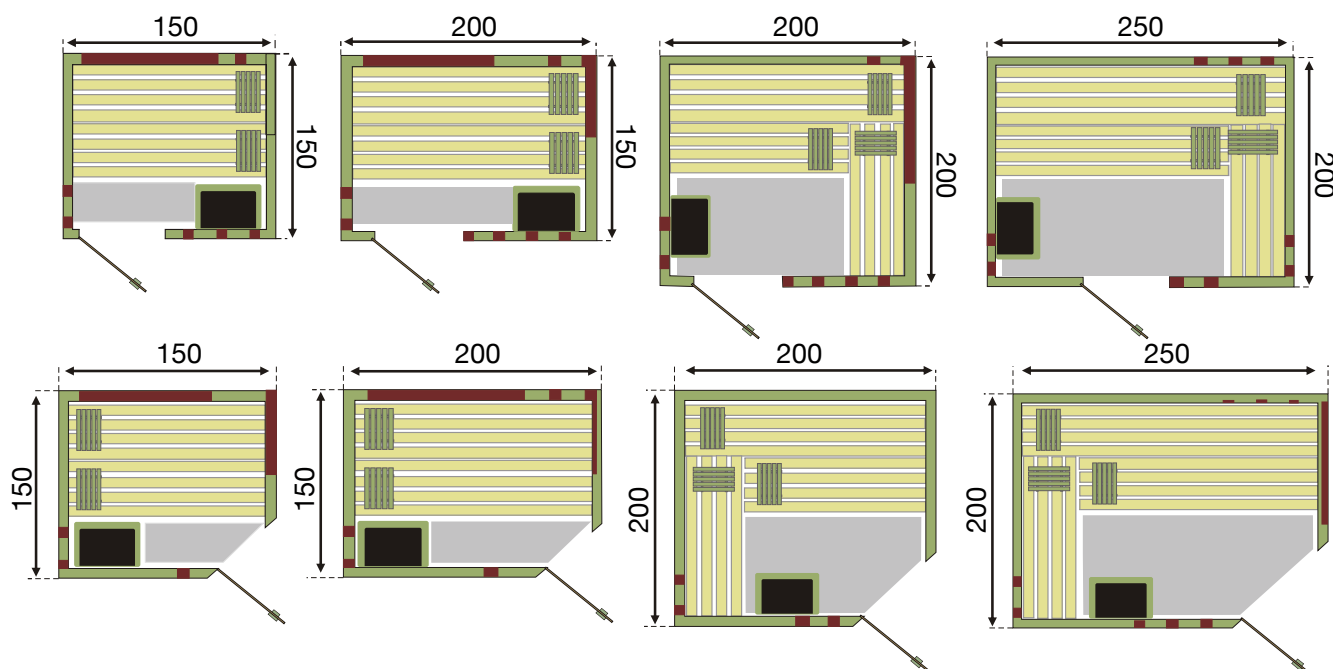

Modelos

Disponemos de distintos modelos de diferentes marcas. No obstante las saunas pueden encargarse con las medidas ajustadas

al lugar donde va a ser instalada.

Models

We have different model from different brands.

However, saunas can be ordered with measures adjusted to the place where it will be installed.

CODIGO	TIPO	ANCHO	LARGO	ALTO	CALEFACTOR kW	Nº BANCOS	Nº PERSONAS	
		Dimensiones exteriores en cm					SENTADAS	ESTIRADAS
33999	1,5 x 1,5 x 2,1	136	136	203	4,5	2	3	2
34000	2 x 1,5 x 2,1	186	136	203	6	2	4	2
34001	2 x 2 x 2,1	186	186	203	6	3	5	3
34002	2,5 x 2 x 2,1	236	186	203	8	3	6	3
34003	1,5 x 1,5 x 2,1 esquina	136	136	203	4,5	2	3	2
34004	2 x 1,5 x 2,1 esquina	186	136	203	6	2	4	2
34005	2 x 2 x 2,1 esquina	186	186	203	6	3	5	3
34006	2,5 x 2 x 2,1 esquina	236	186	203	8	3	6	3