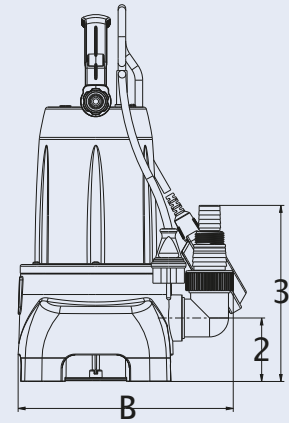

Bombas de jardín

Sistemas de agua domésticos

Bomba depósito de lluvia

bombas de achique

Bombas sumergibles

Pictogramas / Iconos

Dimensiones (L x W x H)

Caudal máximo en litros por hora

Conexión rosca macho

Tamaño máximo de espesor

Conexión rosca interna

Presión máxima de la bomba

Conexión de aspiración y de impulsión

Altura máxima de auto-cebado

Función automática

Tensión nominal