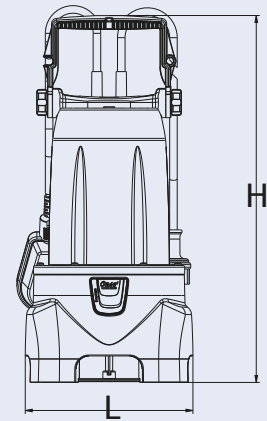

Bombas de jardín

Sistemas de agua domésticos

Bomba depósito de lluvia

bombas de achique

Bombas sumergibles

Pictogramas / Iconos

Dimensiones (L x W x H)

Caudal máximo en litros por hora