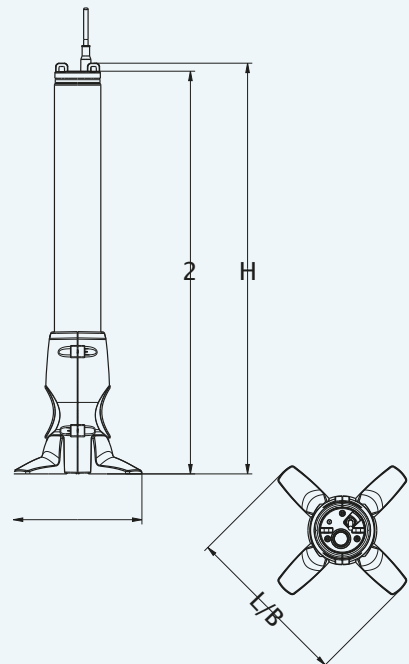

Bombas de jardín

Sistemas de agua domésticos

Bomba depósito de lluvia

bombas de achique

Bombas sumergibles

Pictogramas / Iconos

Dimensiones (L x W x H)

Caudal máximo en litros por hora

Conexión rosca macho

Tamaño máximo de espesor

Conexión rosca interna

Presión máxima de la bomba

Conexión de aspiración y de impulsión

Altura máxima de auto-cebado

Función automática

Tensión nominal