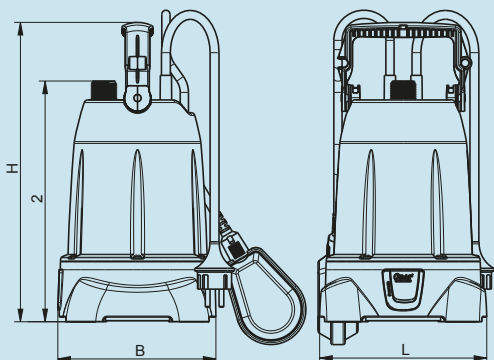

Bombas de jardín

Sistemas de agua domésticos

Bomba depósito de lluvia

bombas de achique

Bombas sumergibles

Pictogramas / Iconos

Dimensiones (L x W x H)

Caudal máximo en litros por hora

Conexión rosca macho

Tamaño máximo de espesor

Conexión rosca interna

Presión máxima de la bomba

Conexión de aspiración y de impulsión

Altura máxima de auto-cebado

Función automática

Tensión nominal