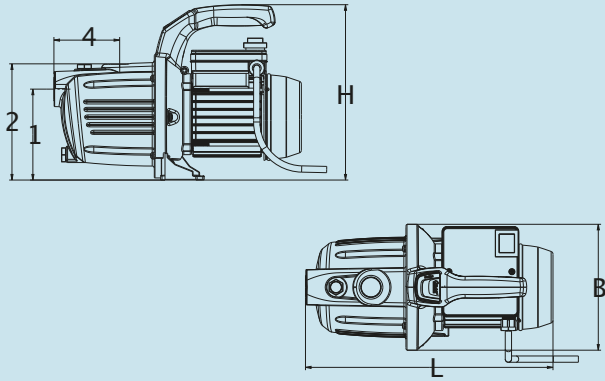

Bombas de jardín