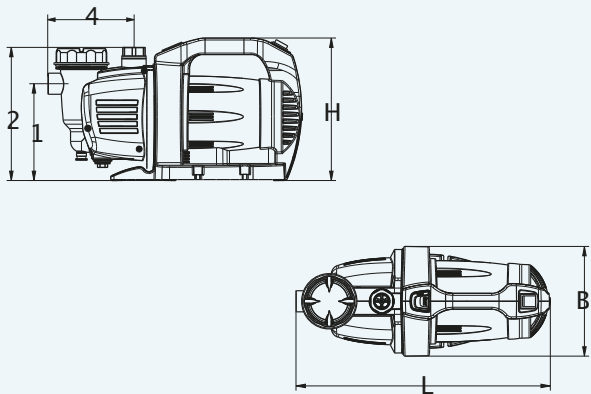

Bombas de jardín

Sistemas de agua domésticos

Bomba depósito de lluvia

bombas de achique

Bombas sumergibles

Pictogramas / Iconos

Dimensiones (L x W x H)

Caudal máximo en litros por hora