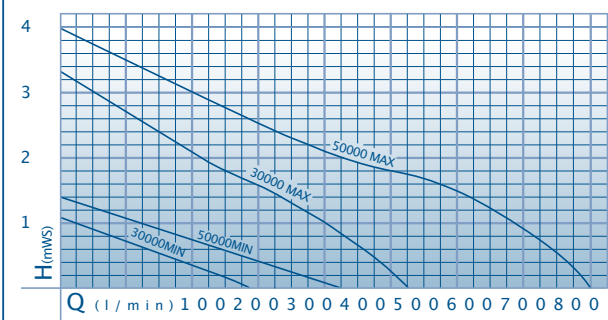

Página 70

AquaMax Eco Titanium 30000- 50000

Bombas de filtración (PRO)