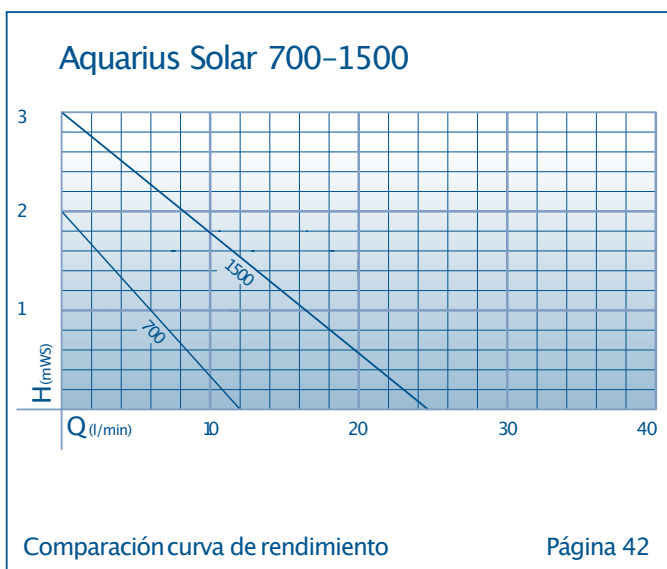

Diagramas curvas de Bombas