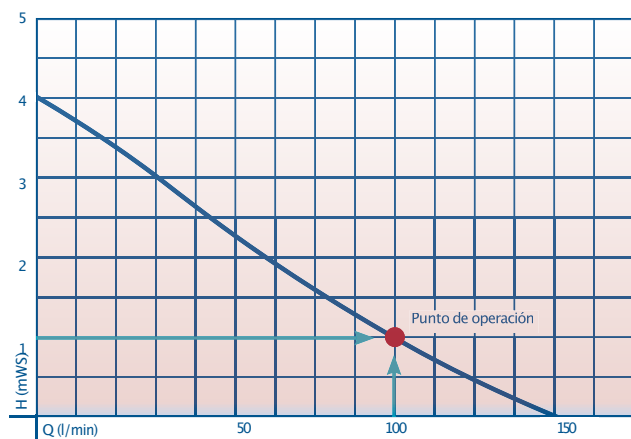

Diagramas curvas de Bombas

¿Para qué sirve la curva de rendimiento de la bomba?

La curva de la bomba, nos muestra los datos de rendimiento de la misma, ayudándole, para un correcto asesoramiento a su cliente. Muestra la relación entre el caudal y la altura de la bomba.

Determinar el punto de operación

La bomba debe levantar agua, a 1 metro de la superficie. En el punto de operación, por ejemplo en la Aquarius Universal 2000, podrá leer que aprox. 18l/min son elevados (determinada teóricamente). Diámetros pequeños de manguera, longitudes grandes y codos en su instalación, pueden variar los valores de la curva.