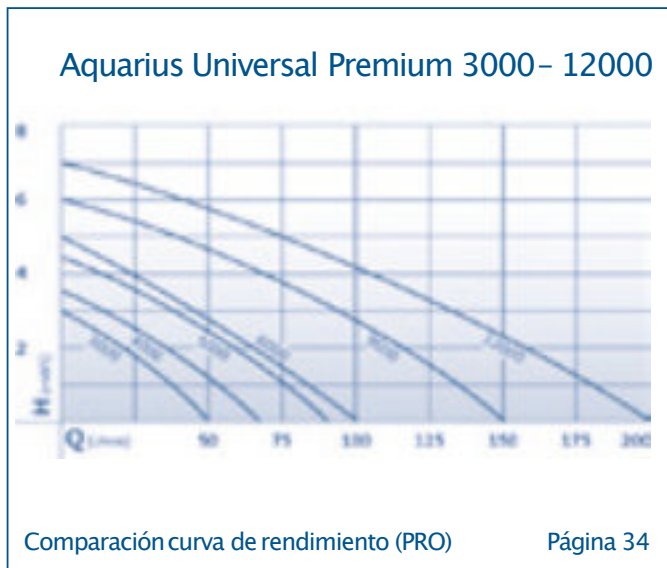

Diagramas curvas de Bombas