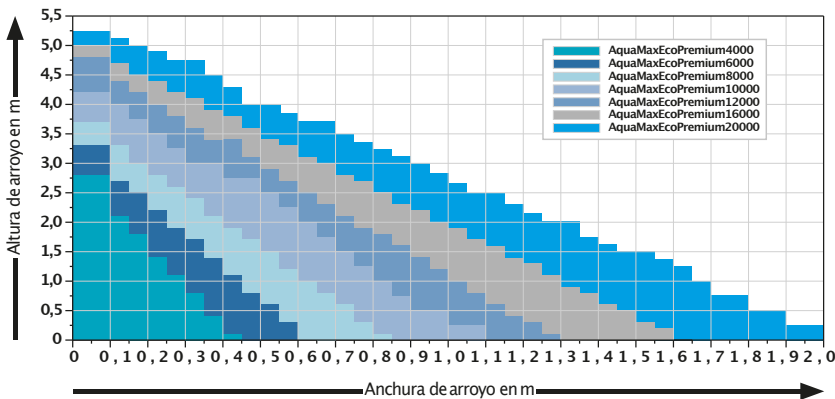

Diagramas curvas de Bombas

¿Para qué sirve la curva de rendimiento de la bomba?

La curva de la bomba, nos muestra los datos de rendimiento de la misma, ayudándole, para un correcto asesoramiento a su cliente. Muestra la relación entre el caudal y la altura de la bomba.

AquaMax Dry 6000 - 14000

Bombas de filtración (PRO)

Página 80

DIAGRAMAS DE ARROYOS

Saber cómo: ¿Qué bomba es la adecuada para su arroyo?
Estos diagramas le servirán de recomendación para la selección de la bomba correcta para su arroyo (aplicación de arroyo por término medio). En ello se han considerado unos 5 m de manguera de 1½" (con una pérdida de presión de unos 0,15m de columna de agua)

Comoregla general para la determinación de la bomba correcta para un arroyo vale:

Ancho del arroyo en cm x 1,5l/min. =capacidad l/min.

VALE LA PENA SABERLO

DIAGRAMAS DE ARROYOS

AquaMax Eco Classic (START)
Véase página 60