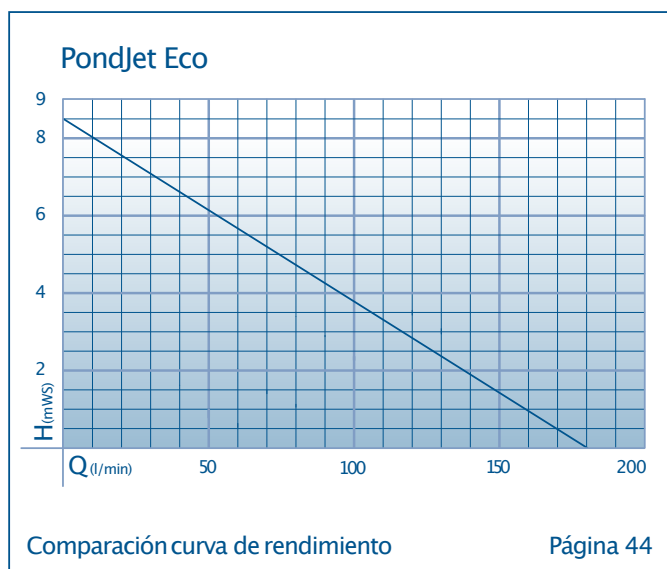

Diagramas curvas de Bombas