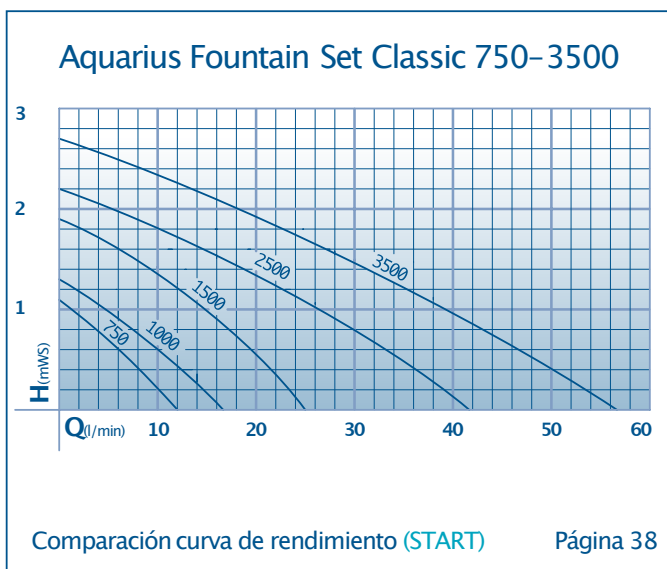

Diagramas curvas de Bombas