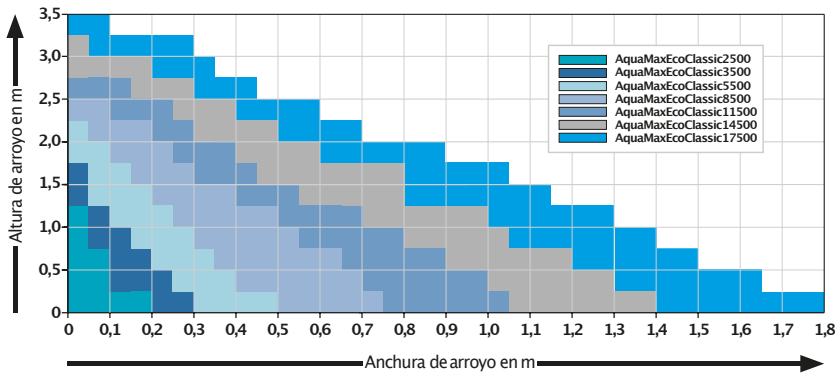

Diagramas curvas de Bombas

¿Para qué sirve la curva de rendimiento de la bomba?

La curva de la bomba, nos muestra los datos de rendimiento de la misma, ayudándole, para un correcto asesoramiento a su cliente. Muestra la relación entre el caudal y la altura de la bomba.

AquaMax Dry 6000 - 14000

Bombas de filtración (PRO)

Página 80

DIAGRAMAS DE ARROYOS

Saber cómo: ¿Qué bomba es la adecuada para su arroyo?
Estos diagramas le servirán de recomendación para la selección de la bomba correcta para su arroyo (aplicación de arroyo por término medio). En ello se han considerado unos 5 m de manguera de 1½" (con una pérdida de presión de unos 0,15m de columna de agua)

Comoregla general para la determinación de la bomba correcta para un arroyo vale:

Ancho del arroyo en cm x 1,5l/min. =capacidad l/min.

VALE LA PENA SABERLO

DIAGRAMAS DE ARROYOS

AquaMax Eco Classic (START)
Véase página 60