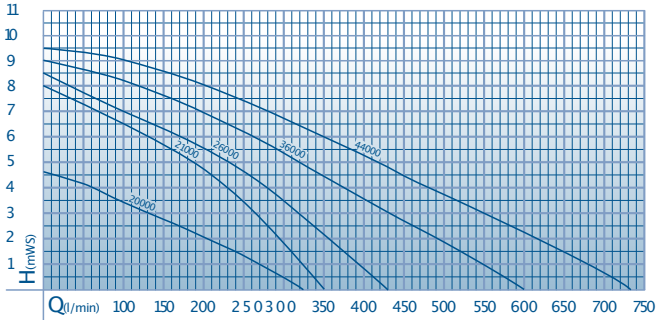

Página 68

AquaMax Eco Expert 20000- 44000

Bombas de filtración (PRO)