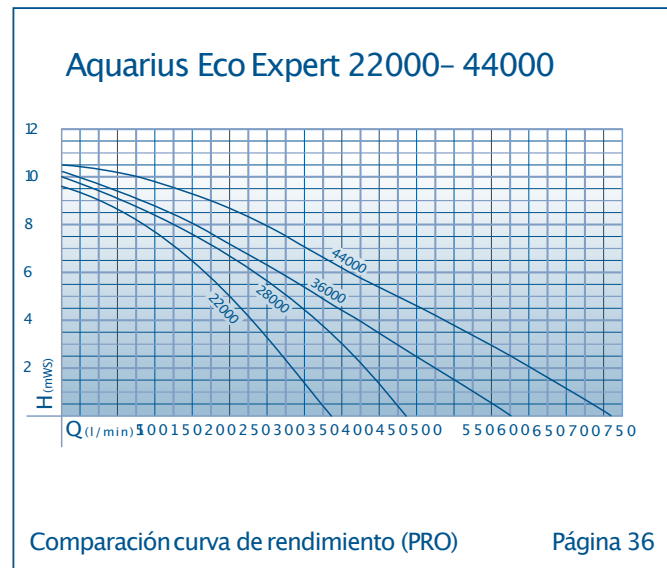

Diagramas curvas de Bombas