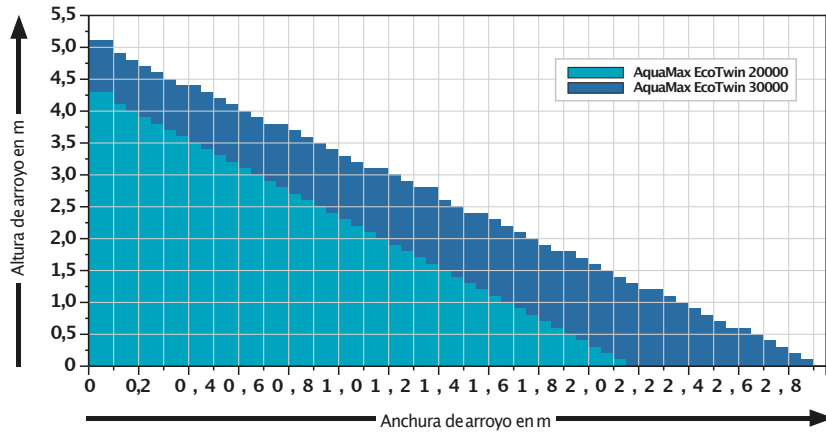

DIAGRAMAS DE ARROYOS

AquaMax Eco Expert (PRO)
Véase página 66