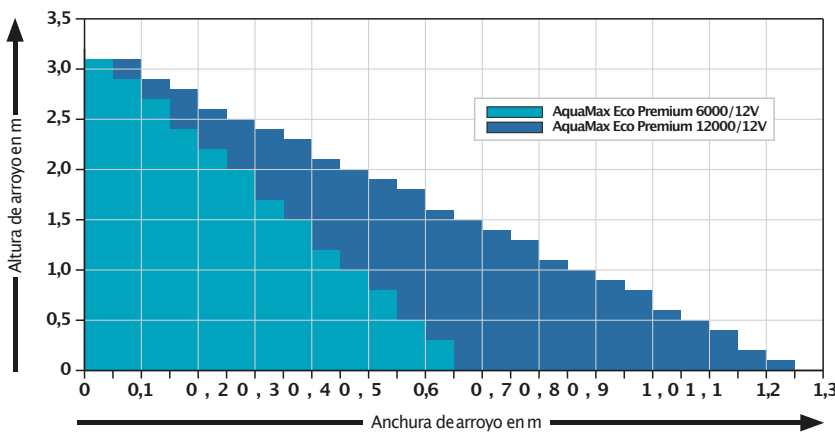

AquaMax Eco Premium / 12V (PRO)
Véase página 64