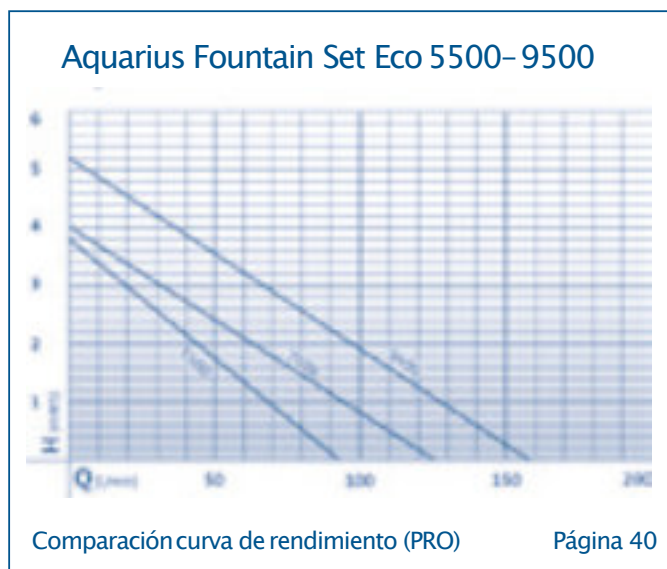

Diagramas curvas de Bombas