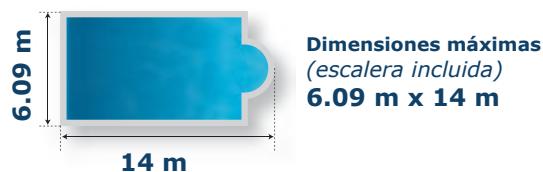

Es la solución perfecta para las piscinas por construir

- Funciona con la red 230 V
- Enrollamiento en menos de 2 minutos (piscina de 10x5 m)
- Pulsadores para el mando de la cubierta