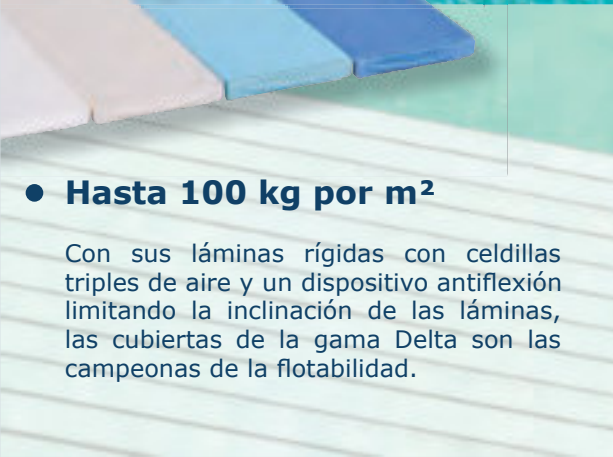

Aquadeck *serie E*

Aquadeck, lo mejor de la protección

- **Seguridad garantizada**

Aquadeck, como todas las cubiertas de la gama Delta, constituye un dispositivo óptimo de protección contra las caídas accidentales al agua.

Aquadeck es conforme con la normativa NF P 90-308 y le permite disfrutar de su piscina con serenidad.

Aquareva System

Pequeñas ventajas
crean la diferencia

Procopi le permite armonizar el color de la cubierta con el del liner y de las piezas que empotrar.

Con el programa Aquareva System, ahora es posible visualizar el proyecto antes de su realización.
(visualización disponible únicamente con el modelo Coverdeck).

“¿Qué color me gustaría combinar con un liner arena?”
¿Piezas de color arena o blancas?
¿Qué tal una cubierta gris?
¿Podría combinar colores para conseguir contrastes?
Basta con unos clicks para ver el resultado y elegir entre los colores. De fácil manejo, este programa se utiliza como un juego. Permite decidir en toda confianza y con serenidad los colores que le otorgarán carácter a su piscina.

- **Un agua más atemperada**

Aquadeck protege su piscina del frescor nocturno y de los vientos fríos. Permite bañarse cuanto antes en primavera hasta bien entrado el otoño.

Con Aquadeck,
el verano es más largo

- **Un agua más pura**

Aquadeck reduce la fotosíntesis y limita la formación de algas microscópicas. Más limpia, el agua requiere menos tiempo de filtración y menos productos de tratamiento.

- **Un sistema sencillo y bien pensado**

Aquadeck es una cubierta de la gama Delta. Se beneficia de la experiencia y del profesionalismo de un líder internacional.

Aquadeck existe en 4 versiones para satisfacer todas las configuraciones:
Manual, eléctrica con cable, batería o solar.

Descubra a continuación el modelo que mejor le conviene.