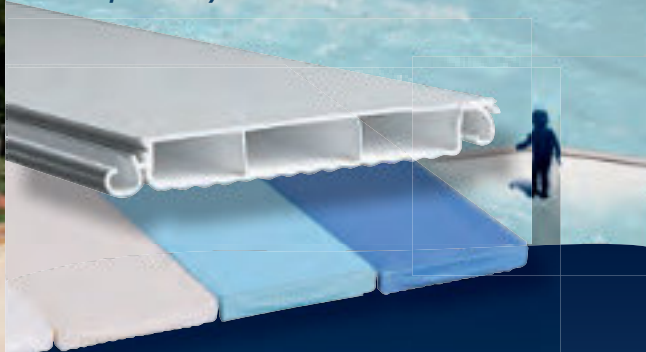

8 colores de enganches:

Azul claro, Azul Francia, Blanco, Verde Caribe, Arena, Gris, Gris antracita, Negro.

Escaleras

- Todas las cubiertas Delta son compatibles con una escalera recta, romana o con forma personalizada. Existen dos tipos de acabado: dentado o en forma.

Aquadeck *serie E*

- Soldadura de los tapones de láminas por ultrasonidos: estanqueidad garantizada
- Estética garantizada, hasta el más mínimo detalle: el colorido de los tapones está a juego con las láminas.
- Aquadeck utiliza un PVC de alta calidad, dotado de una alta resistencia para un espesor muy reducido.

Una lámina única en el mercado

La mejor relación volumen de aire/ espesor de lámina en el mercado.

Una de las principales ventajas de Aquadeck son las láminas de la cubierta: nuestras láminas guardan un volumen de aire muy importante dentro de un espesor mínimo de plástico.

3 ventajas:

- Primero, la relación volumen de aire/espesor de lámina y la gran flotabilidad que le confiere a la cubierta evita el desplazamiento demasiado importante del agua y un derrame importante en el rebosadero (a la diferencia de láminas de espesor más importante).