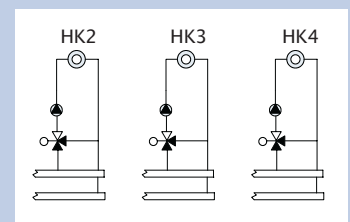

Distribuidor:

PROCALOR
HEATING & POOLS
Calle Santa Amelia, 18
38180 San Cristóbal de La Laguna
Tel: +34 922 611 500
www.procalorhp.com

C.I.F. B76649805