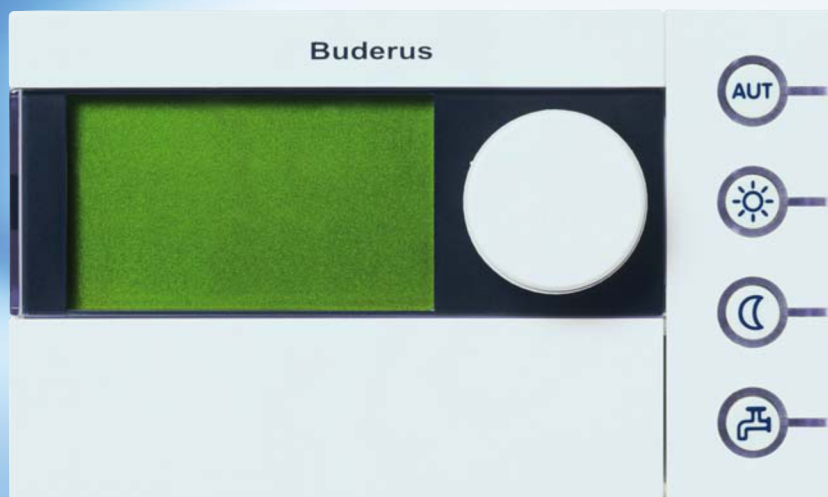

[Aire]

[Agua]

[Tierra]

[Buderus]

Sistema de regulación EMS
Logamatic RC35
Información de producto

Logamatic RC35

Controla todo, es genial

Buderus siempre busca el modo de perfeccionar el control del sistema de calefacción y de proporcionarle un mayor confort. Le presentamos el nuevo e inteligente regulador Logamatic RC35 con una capacidad de diálogo, con el que usted controla todo el sistema de calefacción desde su vivienda.

El calor es nuestro

Buderus

Una regulación que piensa por tí: Logamatic RC35

Buderus le ofrece una nueva generación de sistemas de regulación. La nueva Logamatic RC35 controla hasta cuatro circuitos: un circuito directo y tres circuitos de calefacción con mezcladora. Como en todas las regulaciones de Buderus, el RC35 funciona con el mismo concepto de uso: "pulsar y girar". Apenas necesitará un manual de instrucciones. Su display informativo le guiará claramente por un menú bien estructurado, ofreciéndole lo necesario para su confort.

Un confort que apreciará

Con el botón "Menú/Ok" usted puede configurar fácilmente opciones como "horario de funcionamiento", "fiesta" o "pausa". Con la rueda puede graduar espontáneamente la temperatura de la vivienda sin intervenir en la configuración de la instalación. La ventaja principal: en el próximo punto de conmutación del programa, vuelve la temperatura a su estado de origen. La pantalla muestra la temperatura del exterior, lo que resulta muy práctico para el uso diario. Todos estos valores y muchísimos más se pueden leer en la pantalla a través del botón "Info".